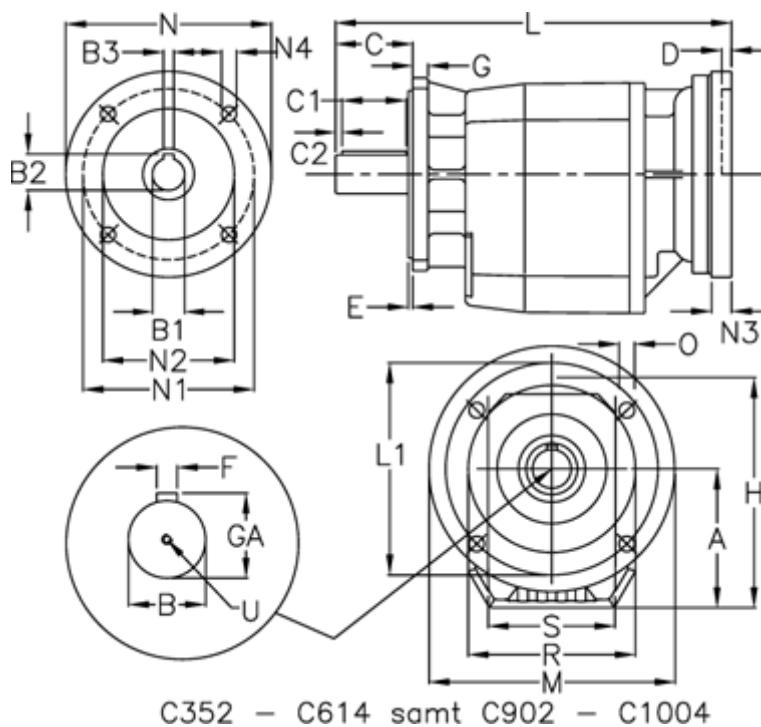

Varenummer: 4062030037441245

Beskrivelse: Tandhjulsgear C322UFA-3,7-P112B5-V3

Mål

A = 108	D = 4.5	L1 = 130	R = 110
B = 30	E = 3.5	M = 160	S = 130
B1 = 28	F = 8	N = 250	U = M10x22
B2 = 31.3	G = 12	N1 = 215	
B3 = 8	GA = 33	N2 = 180	
C = 60	H = 183	N3 = -	
C1 = 50	K = 150	N4 = M12x16	
C2 = 5	L = 337	O = 9	